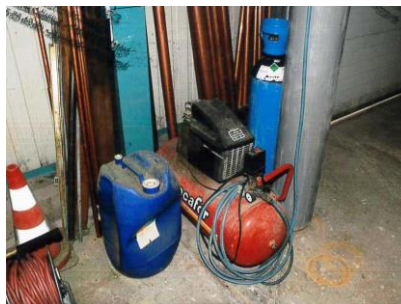

VEHICULES :

PEUGEOT PARTNER 2016

FORD TRANSIT 2010

MATERIEL :

Outillage :

Chalumeau

Compresseur MECAFER

Echelles

Echelles – Chariot

Groupe Electrogène

Karcher

Lot de cuivre

Perfo KRESS SR

Station de récupération TR260A

Plus divers petits outillage et du matériel de bureau

Paiement au comptant – frais en supplément 14.28 % TTC – Enlèvement immédiat – Vente de biens sans garantie